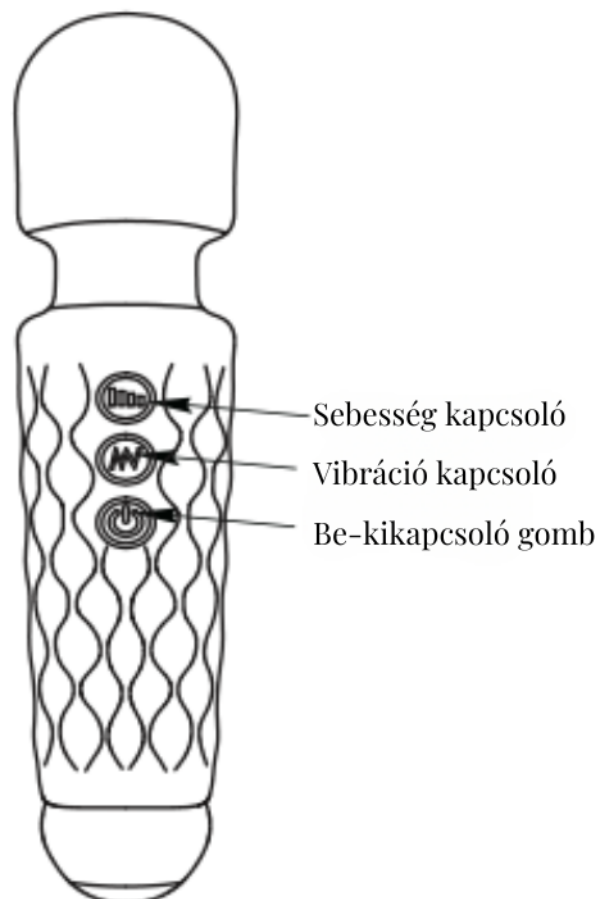

## **Útmutató :**

- Az első használat előtt töltsse fel az eszközt. Az indikátor fénye villogni fog, míg a termék el nem éri a teljes töltöttségi szintet.
- Tartsa lenyomva a bekapcsoló gombot 1,5 másodpercig az eszköz bekapcsolásához.
- A vibráció kapcsoló gomb rövid megnyomásával tud választani a 20 funkció közül.
- A sebesség kapcsoló gomb rövid megnyomásával tud választani a 8 intenzitási mód közül.
- Töltési mód: Használja a 2,5 mm-es mono dugaszt a USB csatlakozóval a töltéshez.

## **További információk :**

Vízálló : IPX6 víz és por elleni védelem

Szabvány: ROHS, CE

Használható : 0-40°C között

## Termékleírás :

Mérete	200*43*43mm
Súly	167gr
Töltőfeszültség	5.0V
Töltési mód	USB töltőkábel
Töltési idő	2 óra
Akkumulátor kapacitás	≤400mah
Vízállóság	IPX6
Használati idő	90perc
Funkció mód	8 sebességbeállítás + 20 üzemmódvariáció