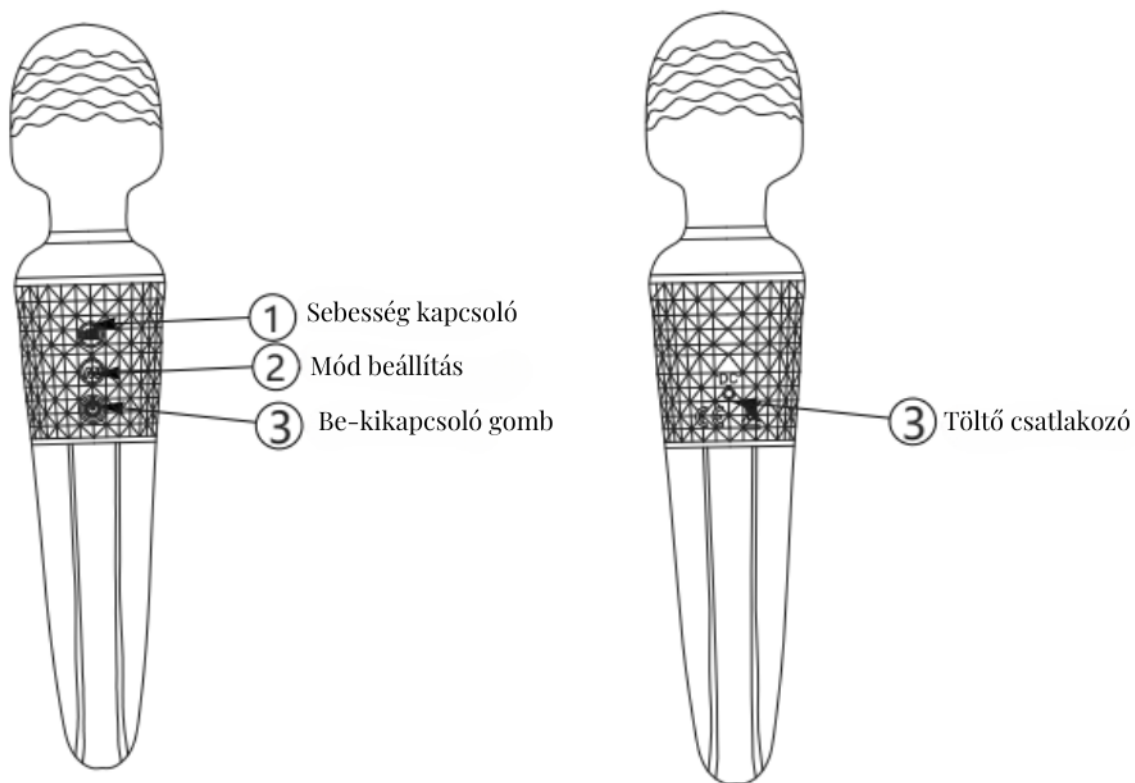

Használati útmutató

Wand Orgasmy Vibrátor

Útmutató :

- Az első használat előtt töltsse fel az eszközt. Az indikátor fénye villogni fog, míg a termék el nem éri a teljes töltöttségi szintet.
- Tartsa lenyomva a bekapcsoló gombot 1,5 másodpercig az eszköz bekapcsolásához. A frekvenciák között rövid gombnyomásokkal tud váltani.
- Tartsa lenyomva a bekapcsoló gombot 1,5 másodpercig az eszköz kikapcsolásához. Ekkor a motor leáll, és az indikátor fénye kialszik.
- Töltési mód: Használja a 2,5 mm-es mono dugaszt a USB csatlakozóval a töltéshez.

További információk :

Vízálló : IPX6 víz és por elleni védelem

Szabvány: ROHS, CE

Használható : 0-40°C között

Részletek :

Az a szilikon alapanyag, amit használunk, megfelel a vonatkozó FDA (Amerikai Élelmiszer- és Gyógyszerügyi Hatóság) szabványoknak.

Termékleírás :

Mérete	42*42*202mm
Súly	115gr
Töltőfeszültség	5.0V
Töltési mód	USB töltőkábel
Töltési idő	2 óra
Akkumulátor kapacitás	≤400mah
Vízállóság	IPX6
Használati idő	80perc
Funkció mód	8 sebességbeállítás + 20 üzemmódvariáció